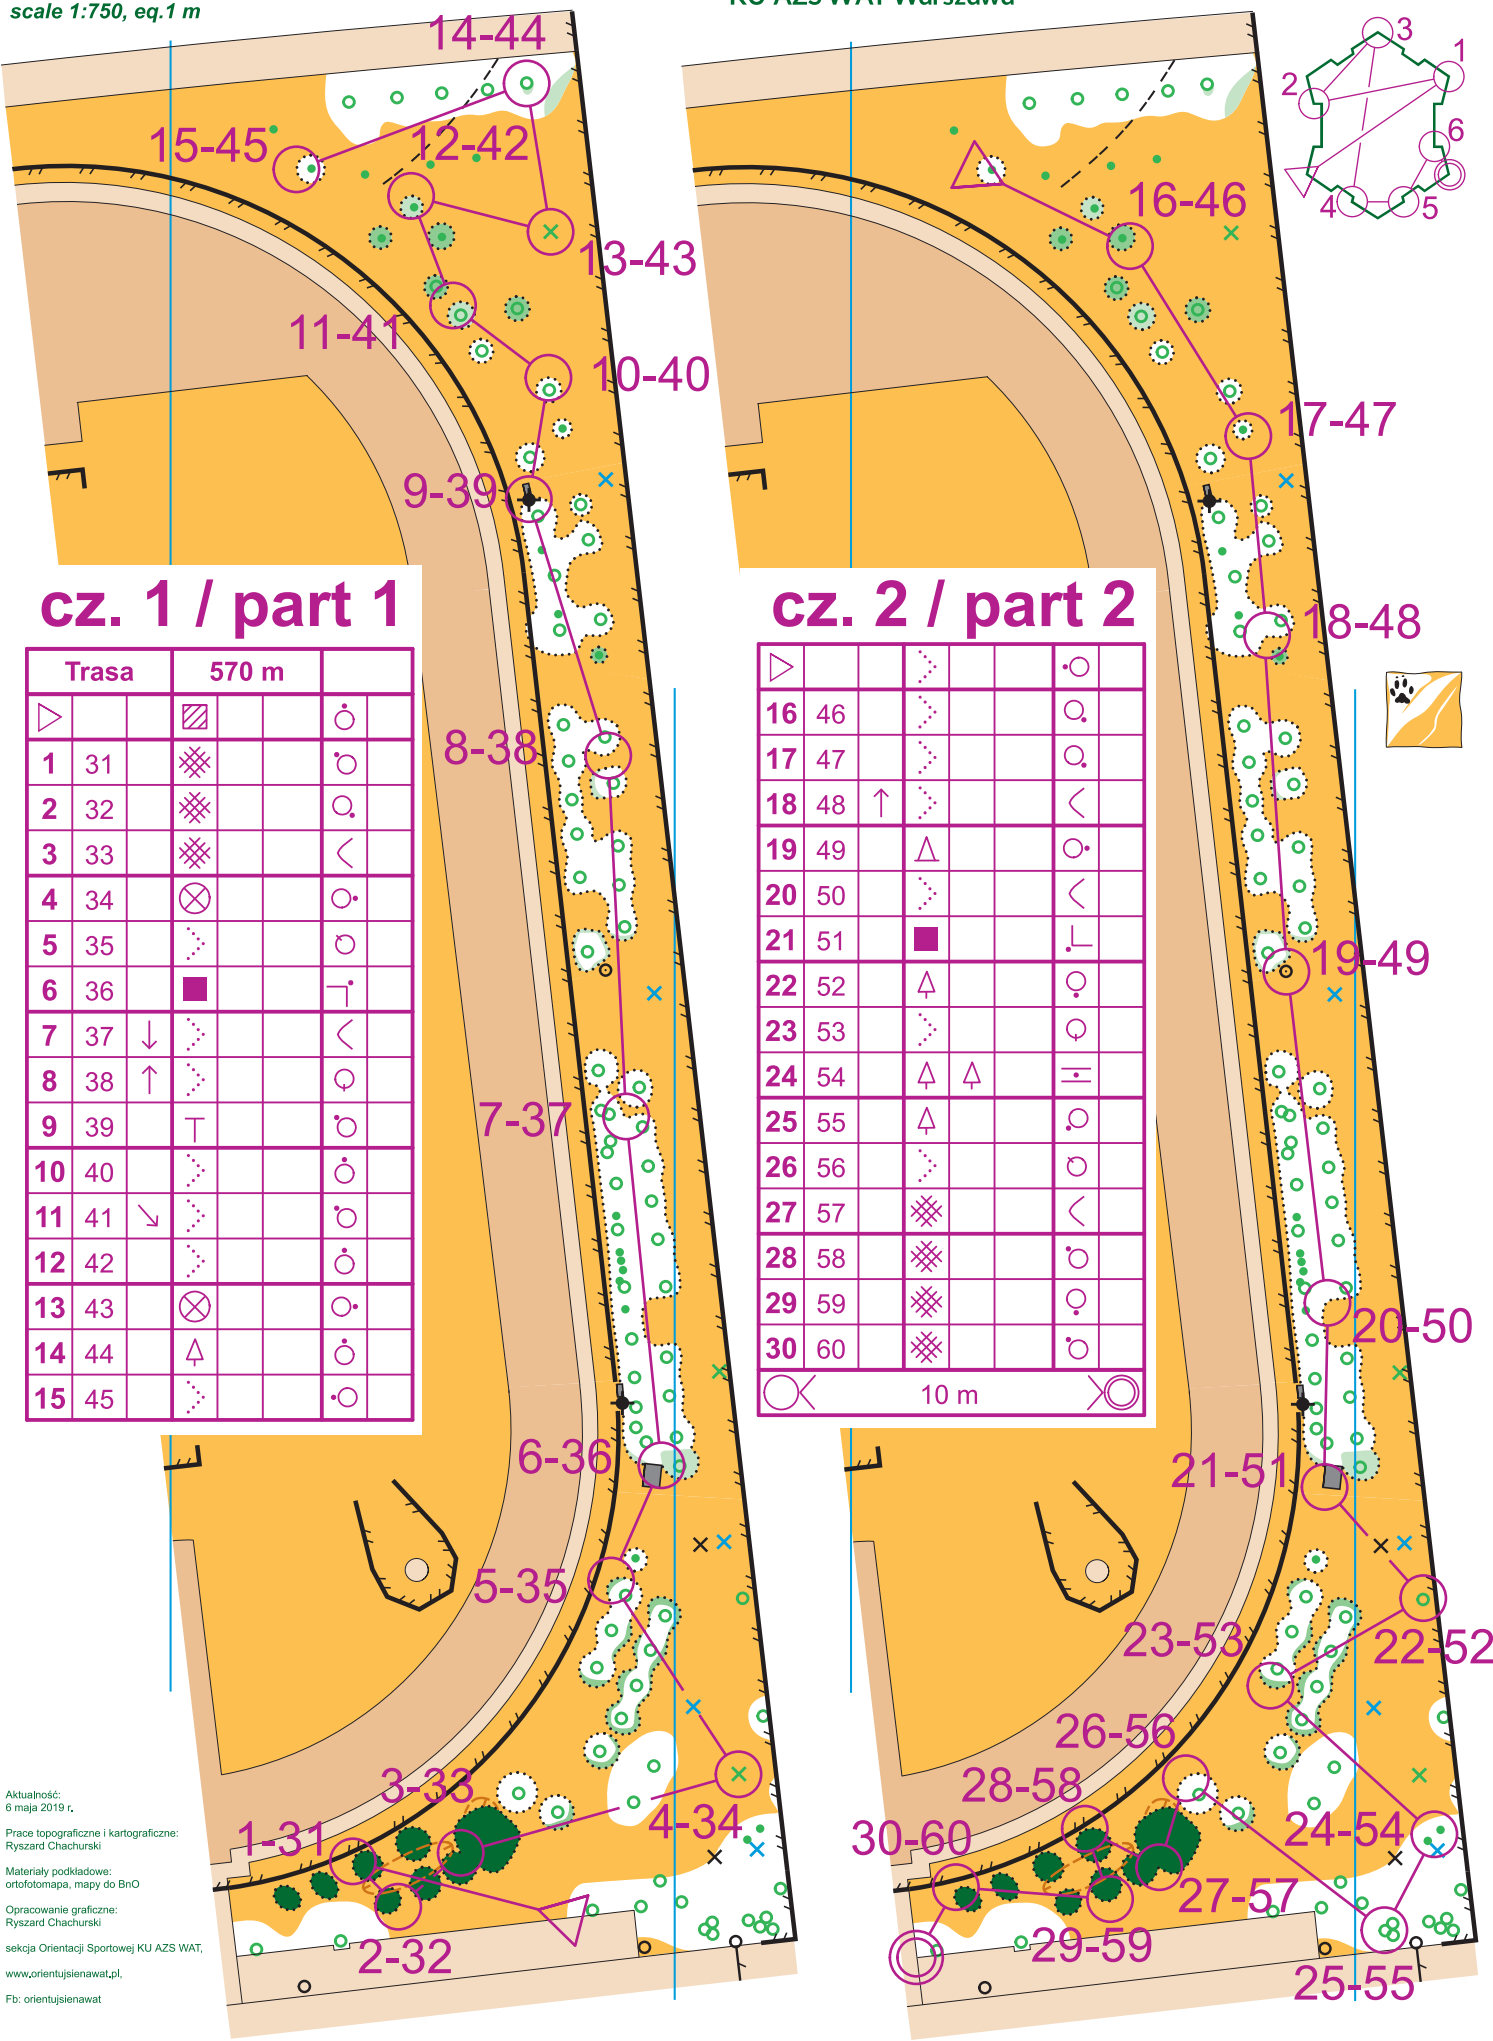

Stadion - teren zewnętrzny

skala 1:750, e=1 m

Stadium - The Outer Rim

scale 1:750, eq.1 m

KU AZS WAT Warszawa

Święto Sportu WAT
9 maja 2019 r.
Military Multinational
Sports and Shooting Games 2019

cz. 1 / part 1

Trasa		570 m	
▷		▨	○
1	31	▩	○
2	32	▩	○
3	33	▩	<
4	34	⊗	○
5	35	⋯	○
6	36	■	┌
7	37	↓	<
8	38	↑	○
9	39	┌	○
10	40	⋯	○
11	41	↘	○
12	42	⋯	○
13	43	⊗	○
14	44	△	○
15	45	⋯	○

cz. 2 / part 2

▷		⋯		○
16	46	⋯		○
17	47	⋯		○
18	48	↑	⋯	<
19	49	△		○
20	50	⋯		<
21	51	■		┌
22	52	△		○
23	53	⋯		○
24	54	△	△	≡
25	55	△		○
26	56	⋯		○
27	57	▩		<
28	58	▩		○
29	59	▩		○
30	60	▩		○

10 m

Aktualność:
6 maja 2019 r.
Prace topograficzne i kartograficzne:
Ryszard Chachurski
Materiały podkładowe:
ortofotomapa, mapy do BnO
Opracowanie graficzne:
Ryszard Chachurski
sekcja Orientacji Sportowej KU AZS WAT,
www.orientajsienawat.pl,
Fb: orientajsienawat